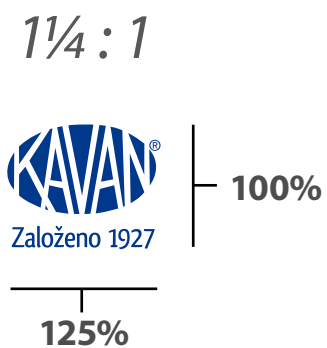

Alternativní značka

Minimální velikost

Minimální velikost