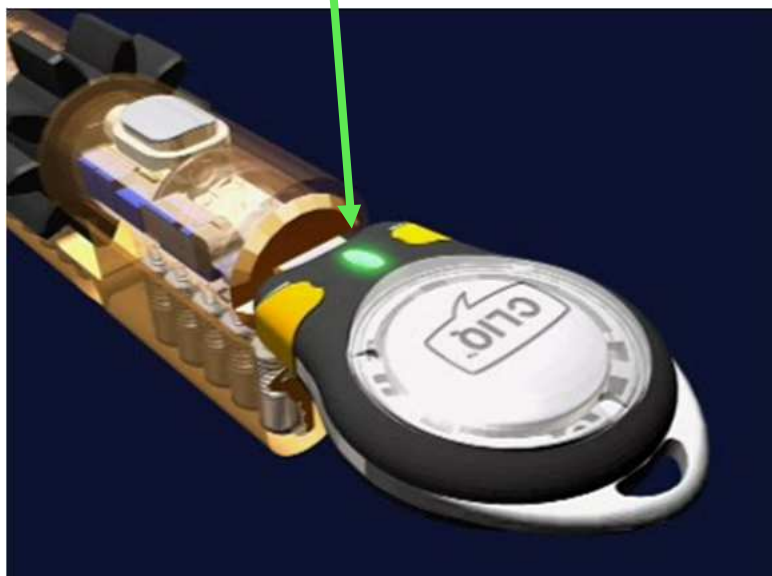

- ▶ Technologie skupiny ASSA ABLOY
- ▶ Elektromechanický zamykací systém zabudovaný do bezpečnostní vložky nejvyšší úrovně (model. řady Interactive® nebo MT5®)

- ▶ Bezdrátové vložky – snadná instalace
- ▶ Baterie v klíči – snadné ovládání

Klíč - kontakty

Možnosti a funkce

- ▶ Týdenní časové rozvrhy
 - 31 časových oken pro týdenní rozvrh
 - Možnost rozdílných časových rozvrhů pro různé dveře
- ▶ Výpis událostí
 - Výpis ukáže, kdy byl klíč zasunut do vložky a kdy byl vysunut.
- ▶ Mikrospínač ovládaný klíčem
 - Pro sledování provozu stroje (výpis zapnutí a vypnutí stroje a obsluhující osoby)
- ▶ Visací zámky série G s možností výpisu událostí
 - Výběr peněz
 - Vozíky duty free
 - Autorizace servisních zásahů
- ▶ Sekvenční zámek
- ▶ Zámek pro vitríny s posuvnými celoskleněnými dveřmi

Světelná indikace

• Klíč s autorizací -
ZELENÁ LED indikace

• Klíč bez autorizace -
ČERVENÁ LED indikace

Odolnost proti klimatickým vlivům

- Vložka → IP55
- Vis. zámek → IP67 (probíhá testování)
- Klíč → CE IP57
NEMA IP67 (USA)