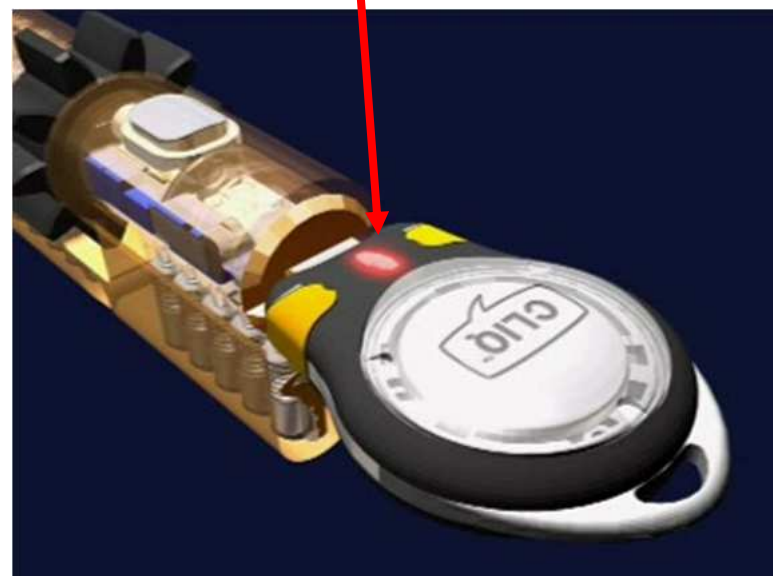

Klíč - kontakty

Možnosti a funkce

- ▶ Týdenní časové rozvrhy
 - 31 časových oken pro týdenní rozvrh
 - Možnost rozdílných časových rozvrhů pro různé dveře
- ▶ Výpis událostí
 - Výpis ukáže, kdy byl klíč zasunut do vložky a kdy byl vysunut.
- ▶ Mikrospínač ovládaný klíčem
 - Pro sledování provozu stroje (výpis zapnutí a vypnutí stroje a obsluhující osoby)
- ▶ Visací zámky série G s možností výpisu událostí
 - Výběr peněz
 - Vozíky duty free
 - Autorizace servisních zásahů
- ▶ Sekvenční zámek
- ▶ Zámek pro vitríny s posuvnými celoskleněnými dveřmi

Světelná indikace

• Klíč s autorizací -
ZELENÁ LED indikace

• Klíč bez autorizace -
ČERVENÁ LED indikace

Odolnost proti klimatickým vlivům

- Vložka → IP55
- Vis. zámek → IP67 (probíhá testování)
- Klíč → CE IP57
NEMA IP67 (USA)