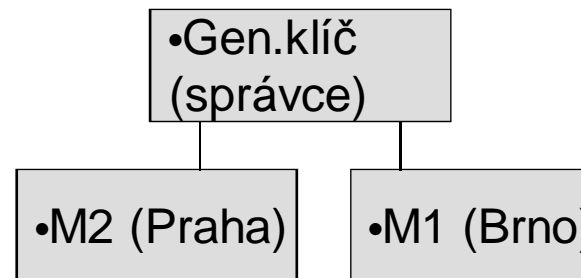

Způsoby správy systému

- ▶ Místní centrální → Místní program. jednotka (v kanceláři správce systému)

- ▶ Místní decentralizovaná → nástěnná programovací jednotka (u vstupních dveří do objektu).

- ▶ Mobilní → Mobilní programovací jednotka (použití ve vzdálených objektech), od roku 2012

Klíče QUARTZ+

•Klíče Quartz+ mají autorizaci do všech vložek v rámci systému, řízení vstupu pouze pomocí povolení času pro vstup

•Brno (M1)

•Praha (M2)

- ▶ Technici přijdou za správcem se svým klíče CLIQ Quarty+, např. v pondělí a správce jim na příští týden naprogramuje oprávnění vstupu na celý další týden v místech, kde je jim přidělena práce/servisní zásah apod..
- ▶ Je možno přiřadit nejen oprávnění, ale také časový rozvrh pro jednotlivé vložky.