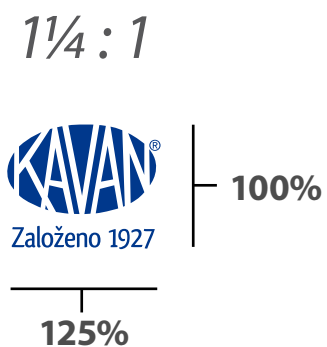

Alternativní značka

Minimální velikost

Minimální velikost