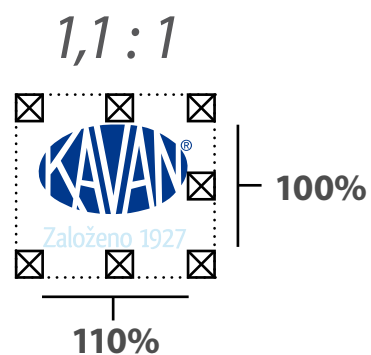

Alternativní značka

Minimální velikost

Minimální velikost